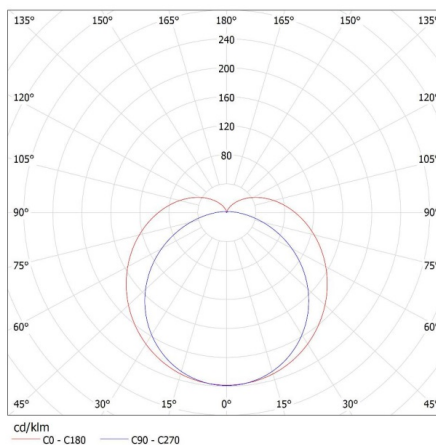

KANLUX S.A. (kat 27590) LINUS LED 4W-NW / LDC (Polar)

TARTOZÉKOK:

14977 LINUS LINK Lámpatest összekötő vezeték LINUS LINK