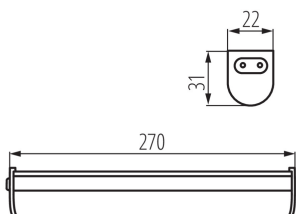

Bútorvilágító LED lámpatest

5905339275905

A Kanlux LINUS LED bútorvilágító lámpát klasszikus és univerzális design jellemzi. Kompakt méreteinek köszönhetően a termék ideális bútorok, szekrények és polcok megvilágításához. A Kanlux LINUS LED lámpatestek a LINUS LINK vezeték segítségével sorolhatók.

ÁLTALÁNOS ADATOK:

Szín: fehér

Beszereles helye: szerelés: oldalfali | mennyezeti

Alkalmazás helye: beltéri

Minimális távolság a megvilágított tárgytól: 0,1m

Sorba köthető: igen

Fényerőszabályozható: nem

Kapcsoló: igen

Hossz [mm]: 270

Szélesség [mm]: 31

Magasság [mm]: 22

Kábel hossz [m]: 1.5

Integrált LED fényforrás: igen

MŰSZAKI ADATOK:

Névleges feszültség [V]: 220-240 AC

Névleges frekvencia [Hz]: 50

Maximális teljesítmény [W]: 4

Áramütés elleni védelmi osztály: II

Búra anyaga: műanyag

Dióda típusa: LED SMD

Fényáram [lm]: 390

Fényforrás színe: fehér

A korrelált színhőmérséklet [K]: 4000

Színkonzisztencia MacAdam-féle ellipszisekben: ≤ 6

Színvisszaadási index: 80

Élettartam [h]: 30000

Bekapcs/kikapcs ciklusok száma: ≥ 15000

Lámpa fényereje [lm/W]: 98

Környezeti hőmérséklet-tartomány, melynek a termék ki lehet téve [° C]: 5÷25

Lámpaház anyaga: műanyag

Csatlakozó típusa: vezeték dugvillával

Fényforrás felfűtési ideje [s]: ≤ 1

Fényforrás gyújtási ideje [s]: $\leq 0,5$

Sorba köthető lámpatestek száma: 10

Sorba köthető lámpatestek maximális teljesítménye [Σ W]: 120

IP védettség fokozat: 20