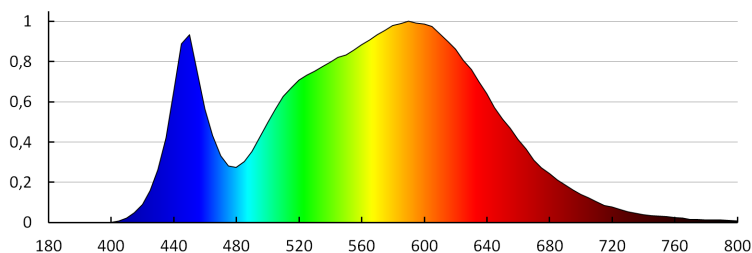

LOGISZTIKAI ADATOK:

Csomagolás típusa: 30

Darabszám közbenső csomagolásban: 1

Darabszám gyűjtőcsomagolásban: 30

Nettó egység súly [g]: 142

Súly [g]: 190.67

Egységcsomagolás hossza [cm]: 28.5

Egységcsomagolás szélessége [cm]: 6

Egységcsomagolás magassága [cm]: 3

Doboz súlya [kg]: 5.7201

Karton szélessége [cm]: 31

Doboz magassága [cm]: 22

Doboz hossza [cm]: 32

Karton térfogata [m³]: 0.021824

KANLUX S.A. (kat 27590) LINUS LED 4W-NW / LDC (Polar)